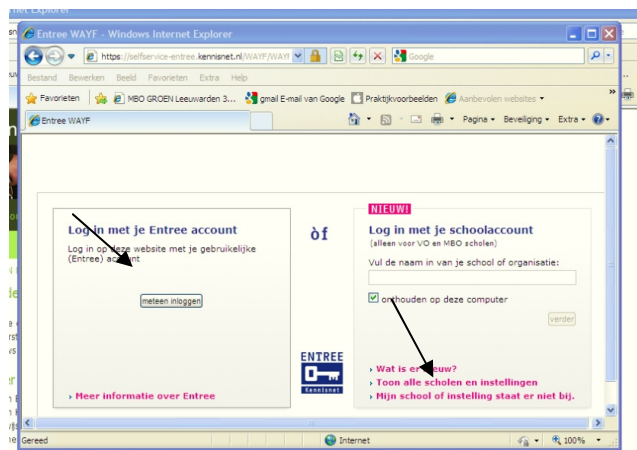

Voorbeeld AOC Friesland:

Altijd alles binnen bereik!

Inloggen via Entree Kennisnet

1. Klik onder het zoekvak op Entree:

2. Je komt op de Entree pagina.

Als je een persoonlijk entree account hebt kun je meteen klikken op 'meteen inloggen'.

Voor een schoolaccount selecteer je de eigen school via 'Toon alle scholen en instellingen'

3. Vink aan net zoals in het voorbeeld 'onthouden op deze computer'.

Volgende keer is je school direct in het selectievak.